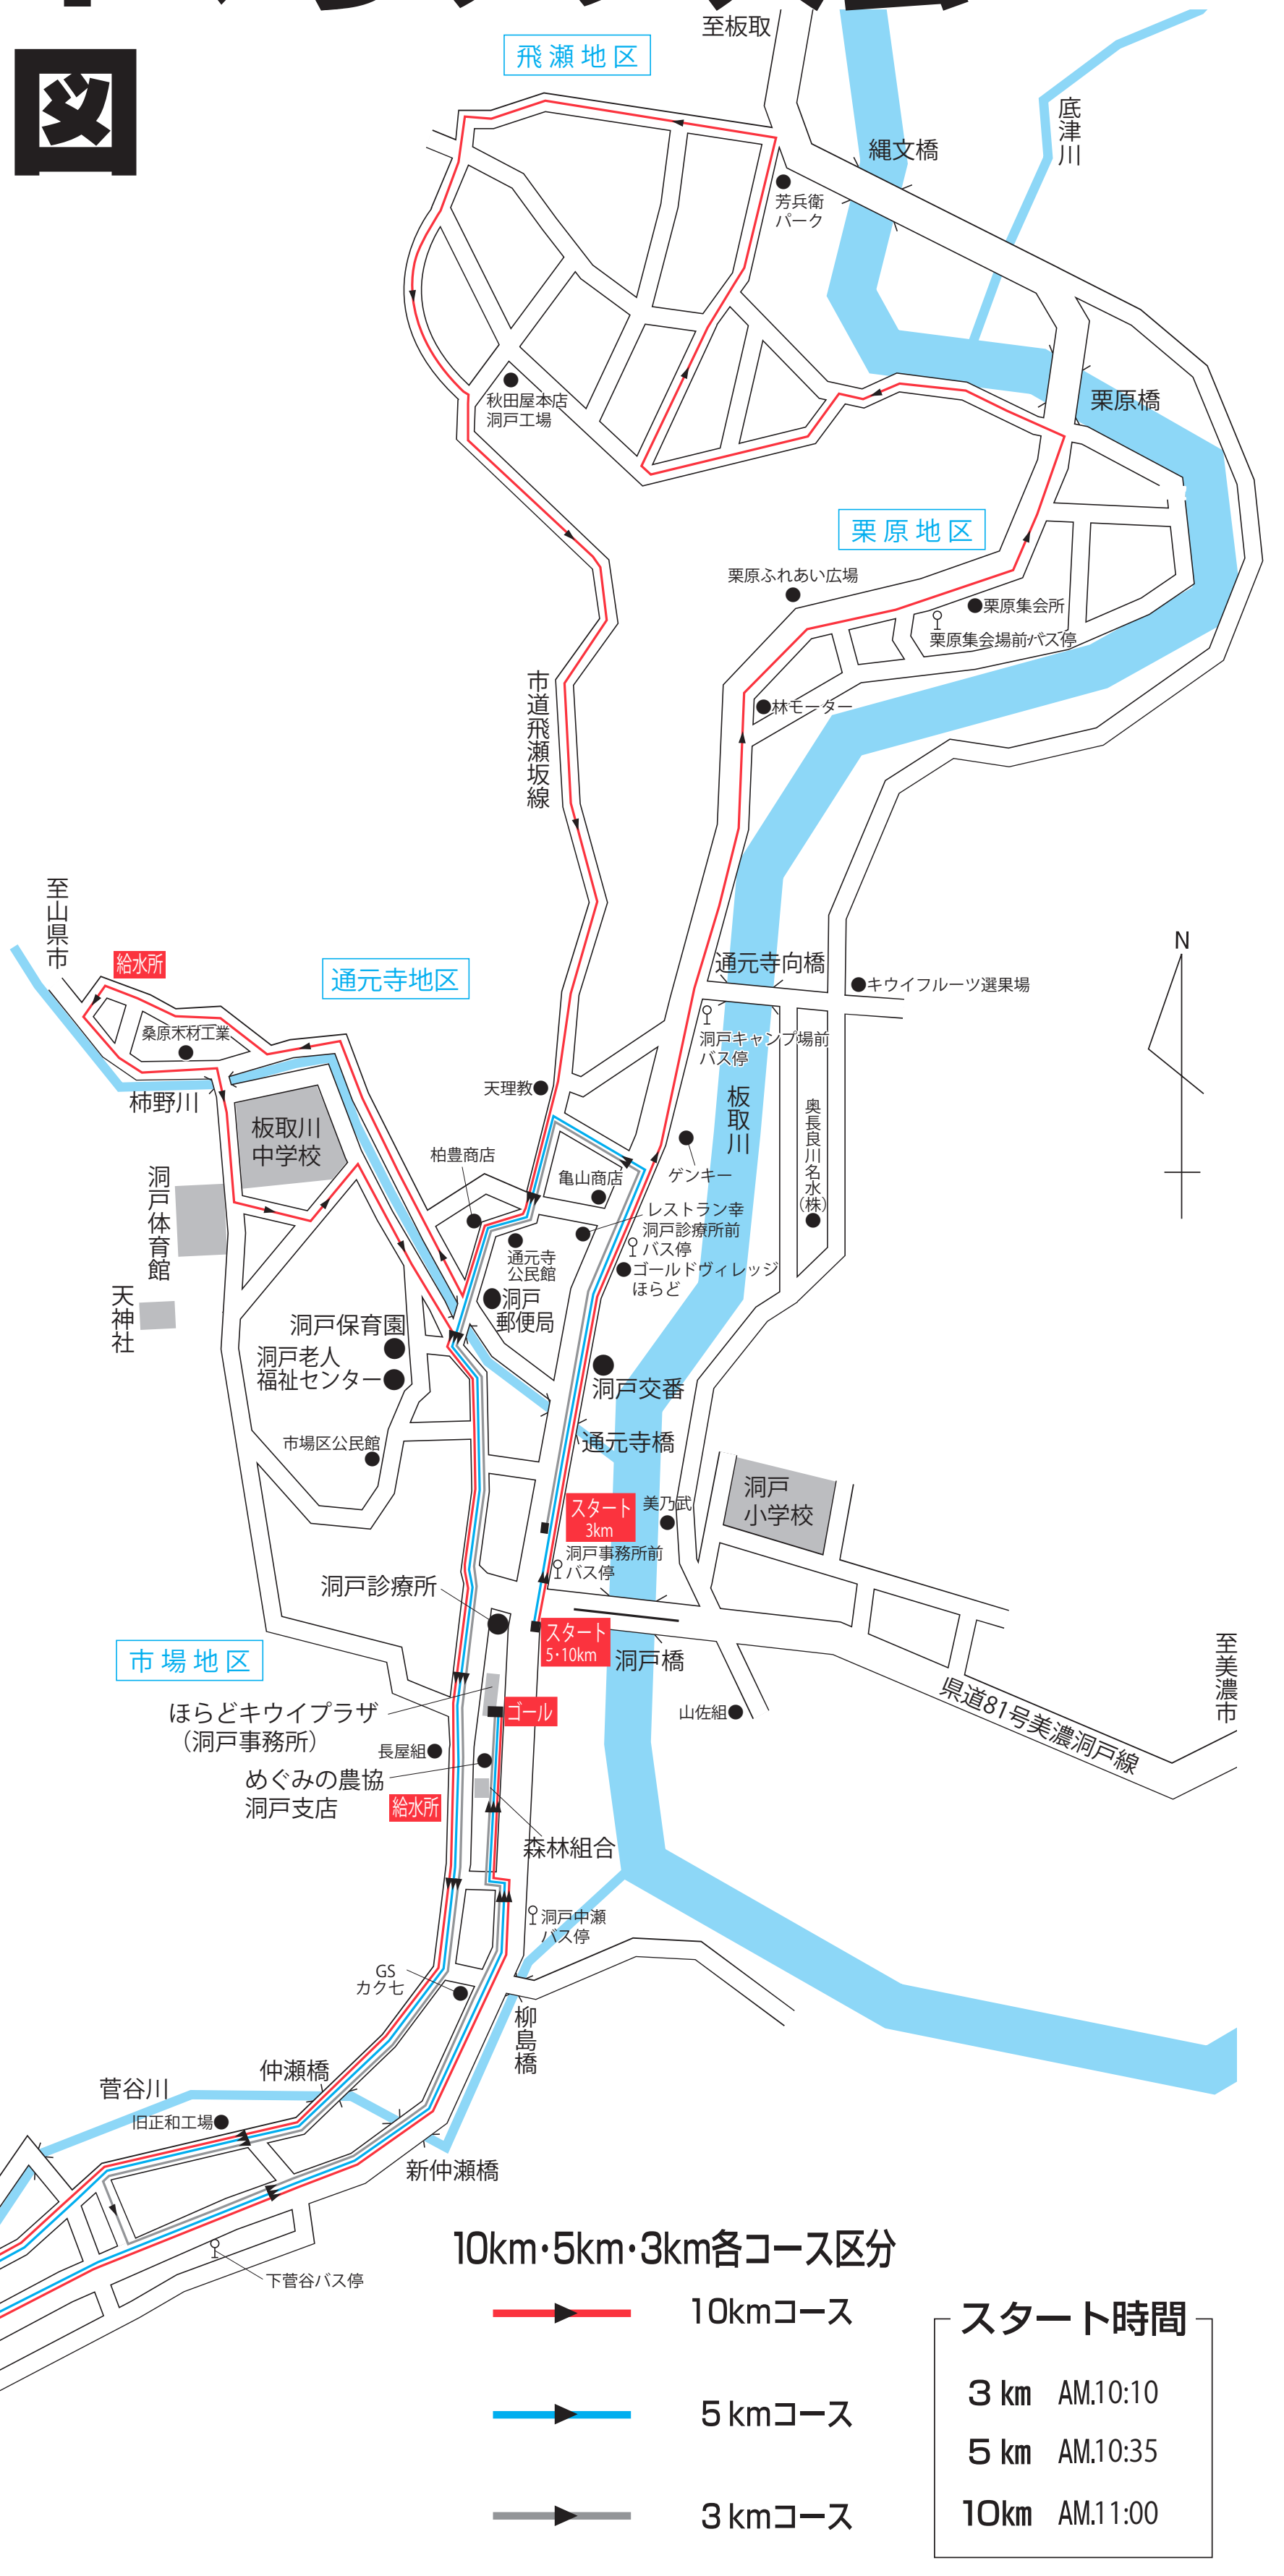

ほらどキウイマラソン大会 コース案内図

《会場見取図》

10km・5km・3km各コース区分

- 10kmコース (Red line)
- 5kmコース (Blue line)
- 3kmコース (Black line)

スタート時間

- 3 km AM.10:10
- 5 km AM.10:35
- 10km AM.11:00

至岐阜市

●ラステンほらど

至山県市

至美濃市