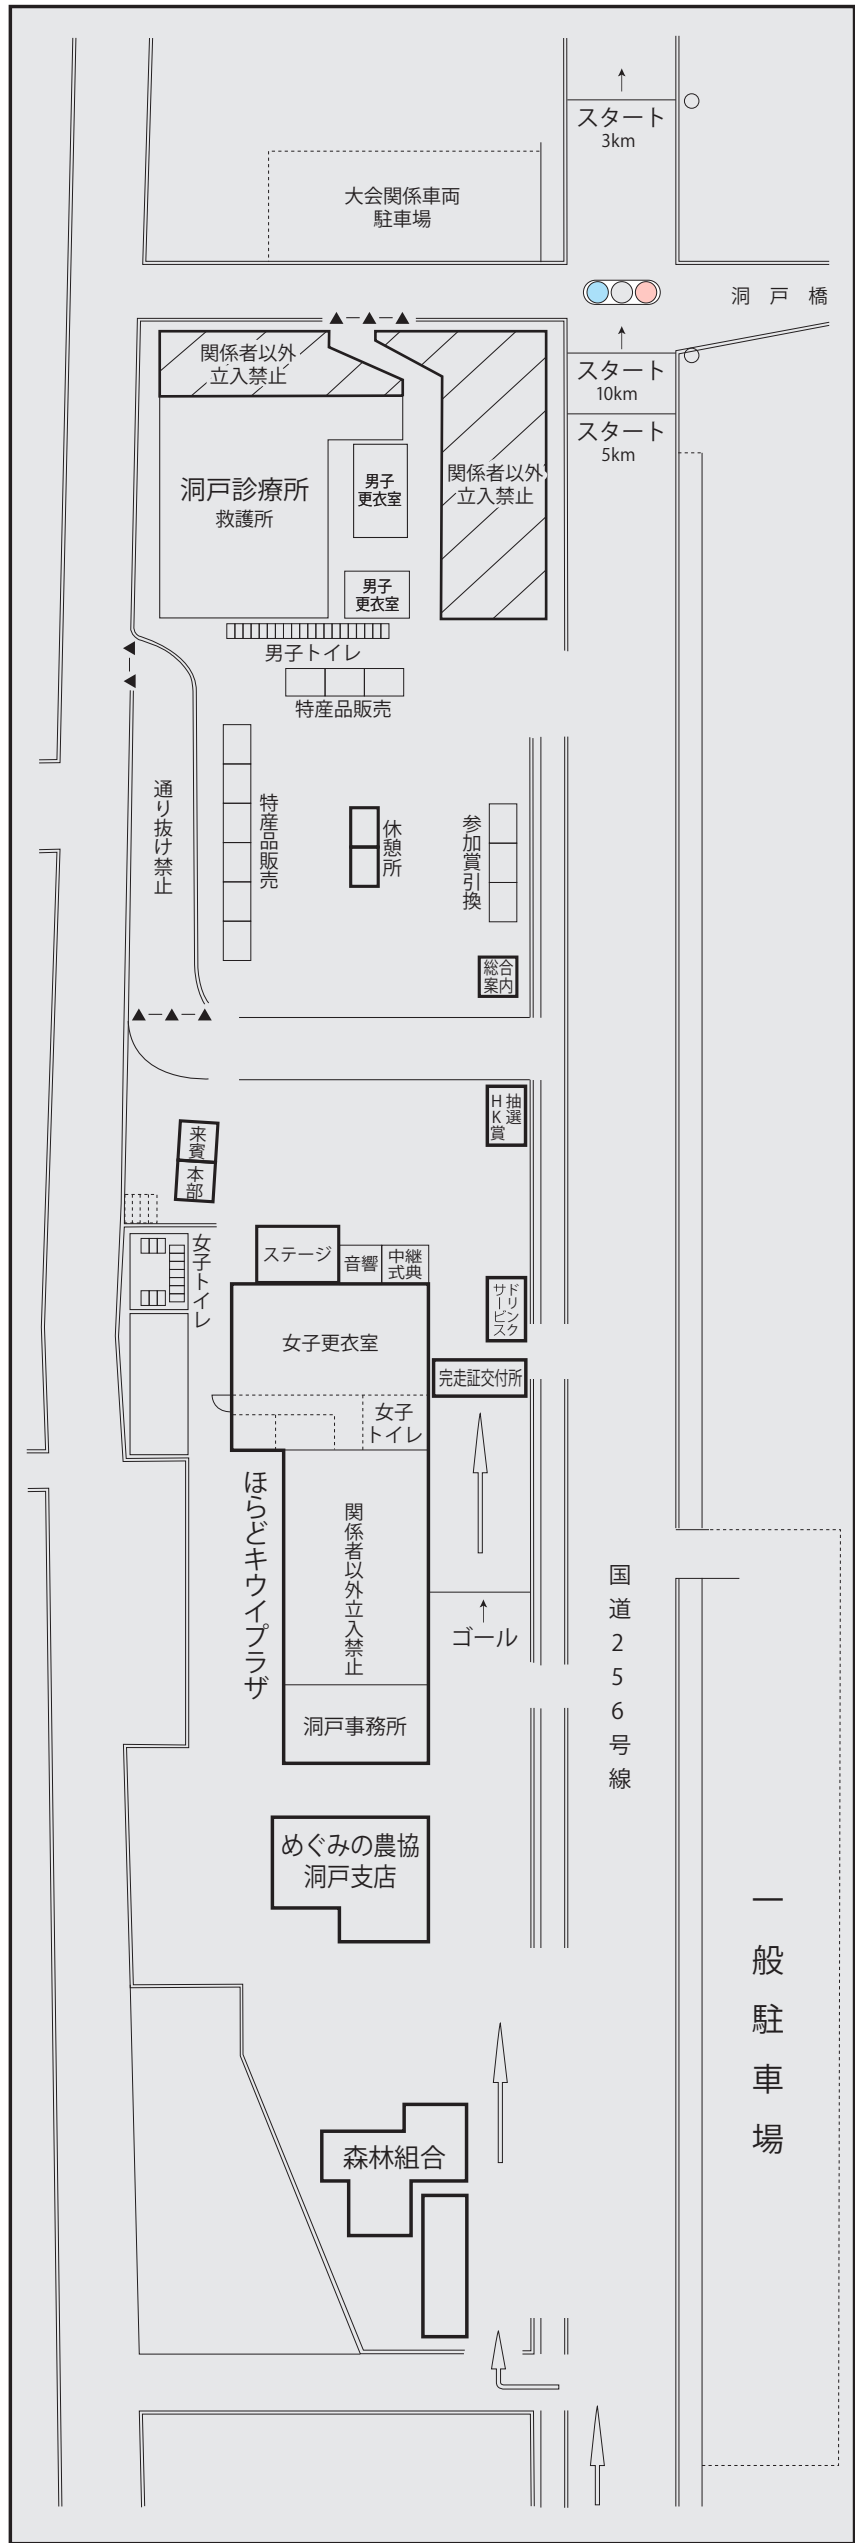

ほらどキウイマラソン大会 コース案内図

《会場見取図》

10km・5km・3km各コース区分

- 10kmコース (Red line)
- 5kmコース (Blue line)
- 3kmコース (Black line)

スタート時間

- 3 km AM.10:10
- 5 km AM.10:35
- 10km AM.11:00

至岐阜市

●ラステンほらど