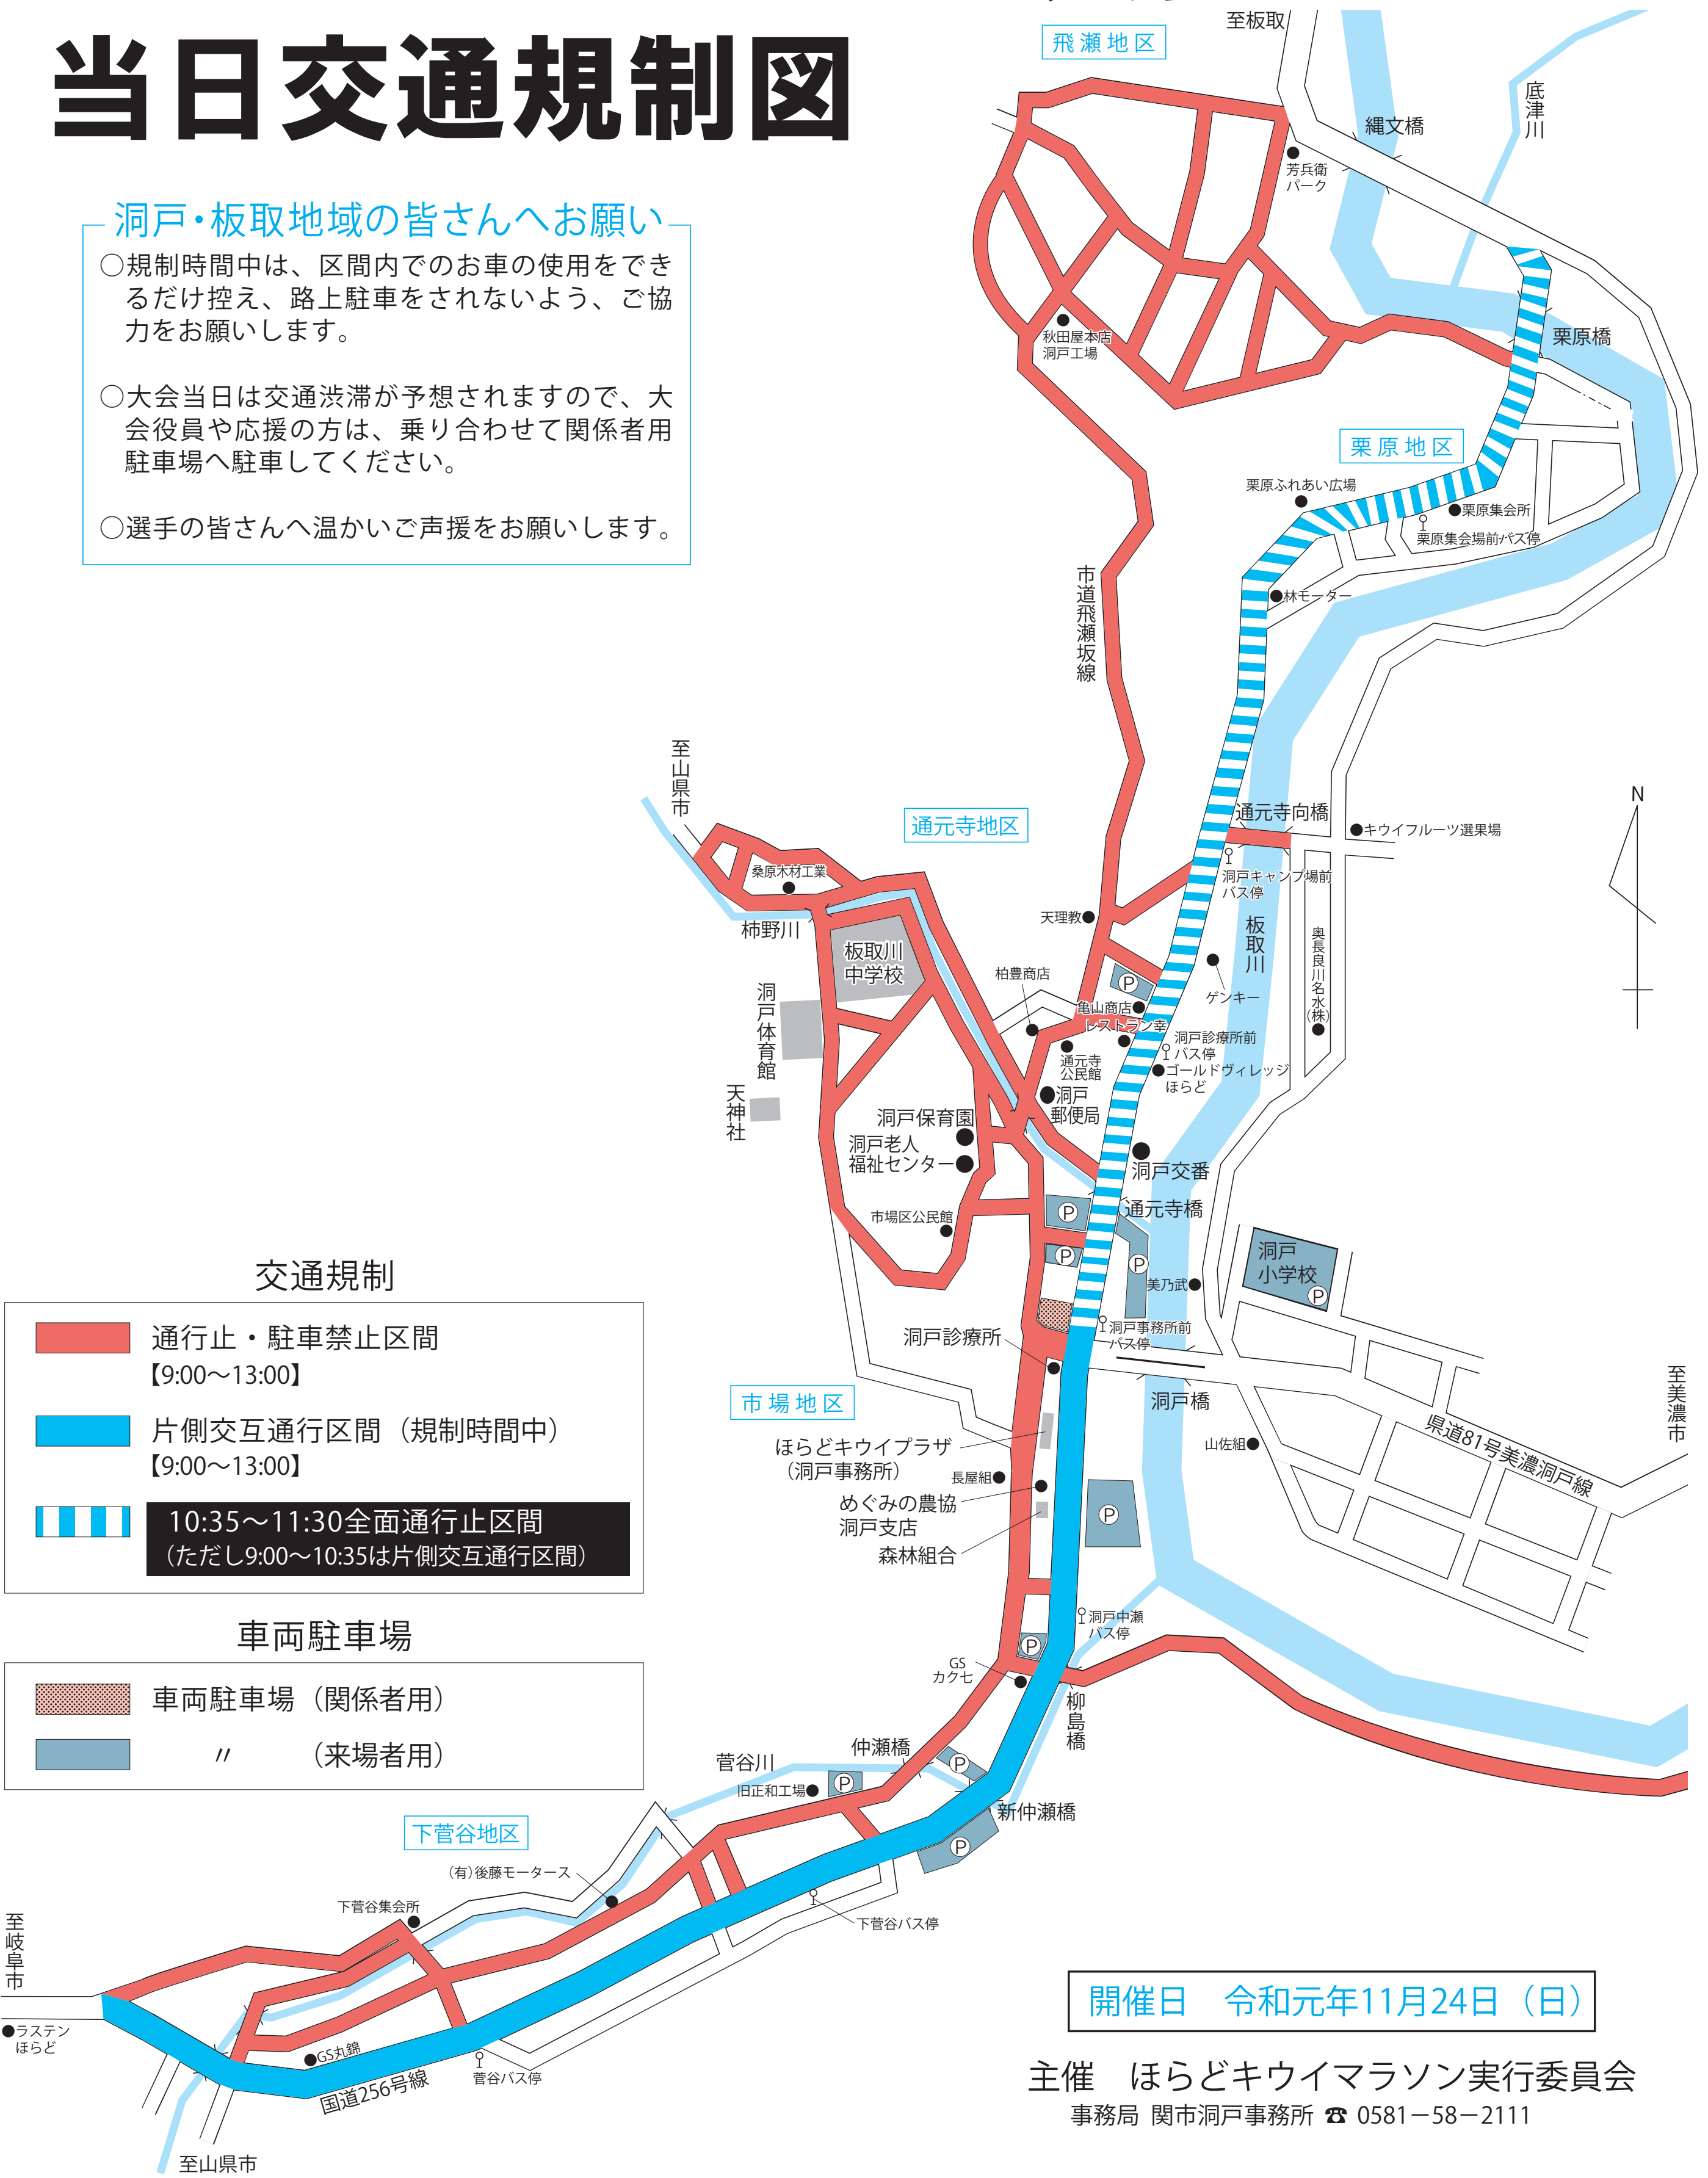

ほらどキウイマラソン大会 当日交通規制図

洞戸・板取地域の皆さんへお願い

- 規制時間中は、区間内でのお車の使用をできるだけ控え、路上駐車をされないよう、ご協力をお願いします。
- 大会当日は交通渋滞が予想されますので、大会役員や応援の方は、乗り合わせて関係者用駐車場へ駐車してください。
- 選手の皆さんへ温かいご声援をお願いします。

交通規制

- 通行止・駐車禁止区間
【9:00～13:00】
- 片側交互通行区間（規制時間中）
【9:00～13:00】
- 10:35～11:30全面通行止区間
(ただし9:00～10:35は片側交互通行区間)

車両駐車場

- 車両駐車場（関係者用）
- // （来場者用）

開催日 令和元年11月24日（日）

主催 ほらどキウイマラソン実行委員会
事務局 関市洞戸事務所 ☎ 0581-58-2111